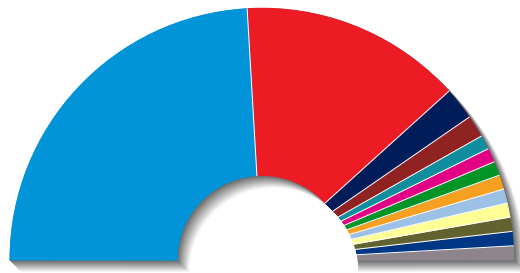

Escrutado: **100%**

	2011		2008	
Total votantes	24.590.557	71,69%	25.900.439	73,85%
Abstención	9.710.775	28,31%	9.172.740	26,15%
Votos nulos	317.886	1,29%	165.576	0,64%
Votos en blanco	333.095	1,37%	286.182	1,11%

350 Diputados a elegir

350 Diputados elegidos en 2008

2011			
Candidaturas	Votos		Dip.
PP	10.830.693	44,62%	186
PSOE	6.973.880	28,73%	110
CiU	1.014.263	4,17%	16
IU-LV	1.680.810	6,92%	11
AMAIUR	333.628	1,37%	7
UPyD	1.140.242	4,69%	5
EAJ-PNV	323.517	1,33%	5
ESQUERRA	256.393	1,05%	3
BNG	183.279	0,75%	2
CC-NC-PNC	143.550	0,59%	2
COMPROMÍS-Q	125.150	0,51%	1
FAC	99.173	0,40%	1
GBAI	42.411	0,17%	1
EQUO	215.776	0,88%	
PACMA	101.557	0,41%	
Eb	97.706	0,40%	
PA	76.852	0,31%	
PxC	59.781	0,24%	
P.R.C.	43.903	0,18%	
PUM+J	27.098	0,11%	
P.C.P.E.	26.436	0,10%	
PIRATA	25.180	0,10%	
ANTICAPITALISTAS	24.456	0,10%	
UCE	16.148	0,06%	
PH	10.047	0,04%	
ESPAÑA 2000	9.256	0,03%	
RPS	7.446	0,03%	
SAIn	6.646	0,02%	
HARTOS.ORG	3.803	0,01%	
ANC	3.172	0,01%	
FE de las JONS	2.901	0,01%	
C.D.L.	2.839	0,01%	
PRAO	2.483	0,01%	
UxV	2.447	0,01%	
P-LIB	2.076	0%	
PCAL	2.047	0%	
PREPAL	2.007	0%	
POSI	1.993	0%	
D.N.	1.858	0%	
Caballas	1.725	0%	