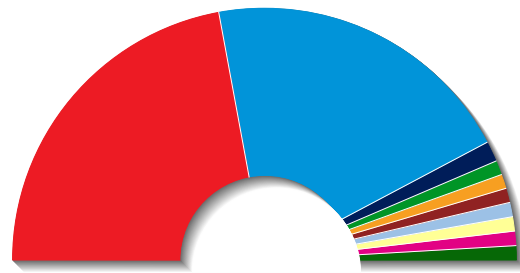

Escrutado: **100%**

	2011		2008	
Total votantes	24.590.557	71,69%	25.900.439	73,85%
Abstención	9.710.775	28,31%	9.172.740	26,15%
Votos nulos	317.886	1,29%	165.576	0,64%
Votos en blanco	333.095	1,37%	286.182	1,11%

350 Diputados a elegir

350 Diputados elegidos en 2008

2011			
Candidaturas	Votos		Dip.
PP	10.830.693	44,62%	186
PSOE	6.973.880	28,73%	110
CiU	1.014.263	4,17%	16
IU-LV	1.680.810	6,92%	11
AMAIUR	333.628	1,37%	7
UPyD	1.140.242	4,69%	5
EAJ-PNV	323.517	1,33%	5
ESQUERRA	256.393	1,05%	3
BNG	183.279	0,75%	2
CC-NC-PNC	143.550	0,59%	2
COMPROMÍS-Q	125.150	0,51%	1
FAC	99.173	0,40%	1
GBAI	42.411	0,17%	1
EQUO	215.776	0,88%	
PACMA	101.557	0,41%	
Eb	97.706	0,40%	
PA	76.852	0,31%	
PxC	59.781	0,24%	
P.R.C.	43.903	0,18%	
PUM+J	27.098	0,11%	
P.C.P.E.	26.436	0,10%	
PIRATA	25.180	0,10%	
ANTICAPITALISTAS	24.456	0,10%	
UCE	16.148	0,06%	
PH	10.047	0,04%	
ESPAÑA 2000	9.256	0,03%	
RPS	7.446	0,03%	
SAIn	6.646	0,02%	
HARTOS.ORG	3.803	0,01%	
ANC	3.172	0,01%	
FE de las JONS	2.901	0,01%	
C.D.L.	2.839	0,01%	
PRAO	2.483	0,01%	
UxV	2.447	0,01%	
P-LIB	2.076	0%	
PCAL	2.047	0%	
PREPAL	2.007	0%	
POSI	1.993	0%	
D.N.	1.858	0%	
Caballas	1.725	0%	