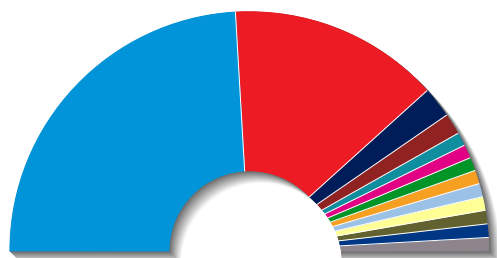

CONGRESO

Datos de las 02:15

Escrutado: 100%

Diputados a elegir: 350

Candidatura	Votos	%	Dip.
PP	10.830.693	44,62	186
PSOE	6.973.880	28,73	110
CiU	1.014.263	4,17	16
IU-LV	1.680.810	6,92	11
AMAIUR	333.628	1,37	7
UPyD	1.140.242	4,69	5
EAJ-PNV	323.517	1,33	5
ESQUERRA	256.393	1,05	3
BNG	183.279	0,75	2
CC-NC-PNC	143.550	0,59	2
COMPROMÍS-Q	125.150	0,51	1
FAC	99.173	0,40	1
GBAI	42.411	0,17	1

SENADO

Datos de las 03:33

Escrutado: 100%

Senadores a elegir: 208

Candidatura	Sen.
PP	136
PSOE	48
CiU	9
PSC (PSC-PSOE)-ICV-EUA	7
EAJ-PNV	4
AMAIUR	3
CC-NC-PNC	1